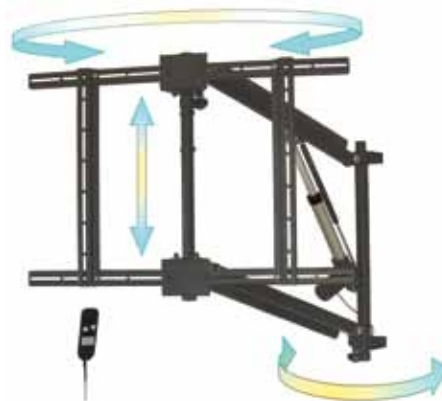

Accessoires

Skool biedt verschillende accessoires om uw SkoolTouch te monteren. Hieronder vindt u een overzicht van de beschikbare montage mogelijkheden. Wij adviseren u graag over de meest geschikte opstelling.

Wandsteun

Voor bevestiging van de monitor op een vaste positie op de wand.

LCD verenmechaniek

Voor het vederlicht in hoogte verstellen van LCD monitoren. Het LCD verenmechaniek is een systeem dat de zwaartekracht opheft zodat LCD monitoren gewichtloos en moeiteloos in hoogte versteld kunnen worden.

SweeZz multifunctionele elektrische hoogteverstelling

De SweeZz biedt de meest flexibele montage mogelijkheid voor interactieve borden. Met de SweeZz draait u het interactieve bord in alle gewenste richtingen zodat het zowel klassikaal als voor kleine groepen in de klas te gebruiken is.

Mobiel onderstel

Elektrisch in hoogte verstelbaar en moeiteloos te verplaatsen. Met dit mobiele onderstel bieden we een solide oplossing om grootformaat monitoren in hoogte te verstellen. De zeer stabiele constructie zorgt ervoor dat het onderstel eenvoudig in alle richtingen te draaien is en flexibel ingezet kan worden.